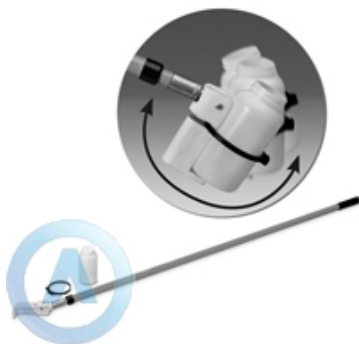

Ижевск (3412)26-03-58
Иркутск (395)279-98-46
Казань (843)206-01-48
Калининград (4012)72-03-81
Калуга (4842)92-23-67
Кемерово (3842)65-04-62
Киров (8332)68-02-04
Краснодар (861)203-40-90
Красноярск (391)204-63-61
Курск (4712)77-13-04
Липецк (4742)52-20-81
Киргизия (996)312-96-26-47

Магнитогорск (3519)55-03-13
Москва (495)268-04-70
Мурманск (8152)59-64-93
Набережные Челны (8552)20-53-41
Нижний Новгород (831)429-08-12
Новокузнецк (3843)20-46-81
Новосибирск (383)227-86-73
Омск (3812)21-46-40
Орел (4862)44-53-42
Оренбург (3532)37-68-04
Пенза (8412)22-31-16
Казахстан (772)734-952-31

Пермь (342)205-81-47
Ростов-на-Дону (863)308-18-15
Рязань (4912)46-61-64
Самара (846)206-03-16
Санкт-Петербург (812)309-46-40
Саратов (845)249-38-78
Севастополь (8692)22-31-93
Симферополь (3652)67-13-56
Смоленск (4812)29-41-54
Сочи (862)225-72-31
Ставрополь (8652)20-65-13
Россия (495)268-04-70

Сургут (3462)77-98-35
Тверь (4822)63-31-35
Томск (3822)98-41-53
Тула (4872)74-02-29
Тюмень (3452)66-21-18
Ульяновск (8422)24-23-59
Уфа (347)229-48-12
Хабаровск (4212)92-98-04
Челябинск (351)202-03-61
Череповец (8202)49-02-64
Ярославль (4852)69-52-93

noc@nt-rt.ru || <https://nasco.nt-rt.ru/>

АЙ - И Т

Nasco

Пробоотборник маятниковый (качающейся) «Swing»
3,66 м, Nasco

5 565.00 ₺